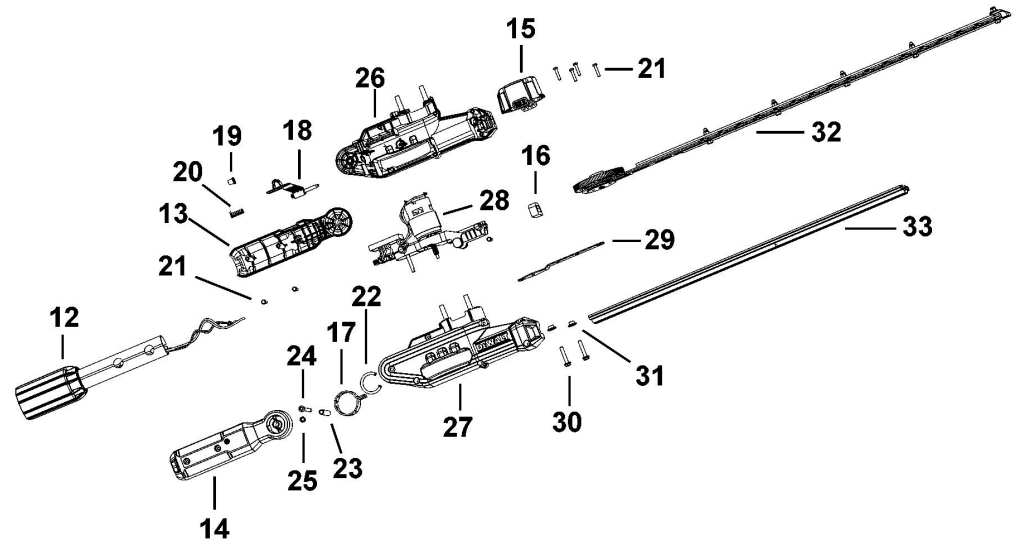

DCMPH566 HEDGE TRIMMER 1

Parts List DCMPH566 HEDGE TRIMMER 1

Item	Part Number	Qty	Part Description	General Description	Other Info	Repair Inst	Markets
1	N870427	1	CLAMSHELL PAIR			No	QW
3	N670326	1	PIVOT			No	QW
4	N646128	1	TRIGGER			No	QW
5	N659016	1	SPRING			No	QW
6	N664030	1	PIVOT			No	QW
7	N664433	1	SPRING			No	QW
8	N674967	1	ACTUATOR			No	QW
9	N738134	1	SWITCH SA			No	QW
10	330019-03	16	SCREW			No	QW
11	330019-06	1	SCREW			No	QW
12	N727014	1	POLE PIECE SA			No	QW
13	N695769	1	PIVOT			No	QW
14	N695770	1	PIVOT			No	QW
15	N702834	1	CAP			No	QW
16	N692632	1	FELT			No	QW
17	N683090	1	RING			No	QW
18	N695743	1	BUTTON			No	QW
19	N695742	1	PIN			No	QW
20	N719624	12	SPRING			No	QW
21	90611830	12	SCREW			No	QW
22	N715112	1	WASHER			No	QW
23	N714562	1	SLEEVE			No	QW
24	N753977	1	SCREW			No	QW
25	N461154	1	NUT			No	QW
26	N677751	1	COVER			No	QW
27	N677752	1	COVER			No	QW
28	N875115	1	MOTOR SA			No	QW
29	90570808	1	PLATE			No	QW
30	N778918	1	BOLT			No	QW
31	N603748	2	SPACER			No	QW
32	N687442	1	BLADE SA			No	QW
33	N767711	1	SHEATH			No	QW

Parts List DCMPH566 HEDGE TRIMMER 1

Item	Part Number	Qty	Part Description	General Description	Other Info	Repair Inst	Markets
34	NA007573	1	CHARGER 18V	DCB1104-QW		No	QW
35	N394624	1	BATTERY 18V - 5.0AH - 90WH		DCMPH566	No	QW
801	N502343	1	STRAP		P1	No	QW