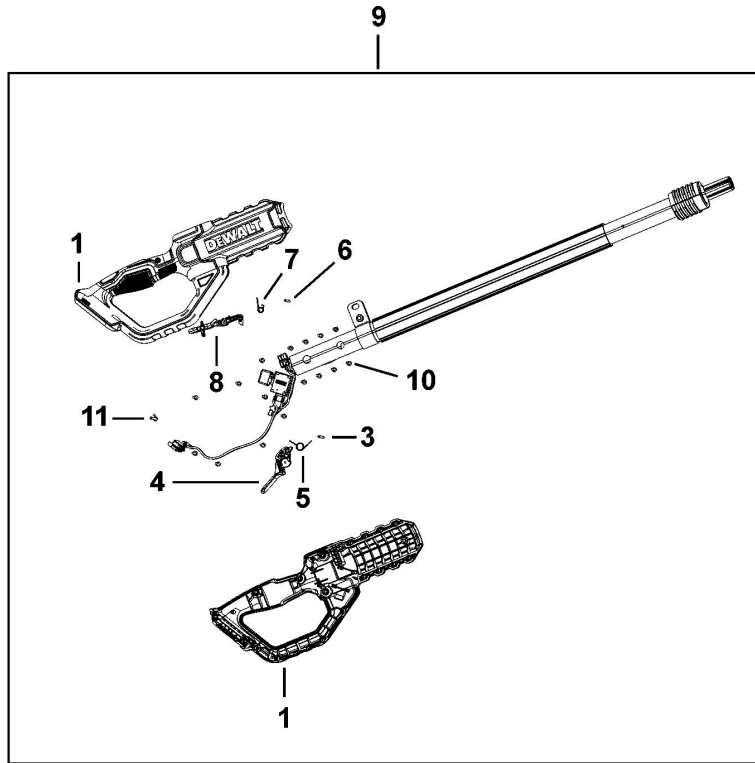

DCMPH566 HEDGE TRIMMER 1

Parts List DCMPH566 HEDGE TRIMMER 1

Item	Part Number	Qty	Part Description	General Description	Other Info	Repair Inst	Markets
1	N870427	1	CLAMSHELL PAIR			No	QW
3	N670326	1	PIVOT			No	QW
4	N646128	1	TRIGGER			No	QW
5	N659016	1	SPRING			No	QW
6	N664030	1	PIVOT			No	QW
7	N664433	1	SPRING			No	QW
8	N674967	1	ACTUATOR			No	QW
9	N738134	1	SWITCH SA			No	QW
10	330019-03	16	SCREW			No	QW
11	330019-06	1	SCREW			No	QW
12	N727014	1	POLE PIECE SA			No	QW
13	N695769	1	PIVOT			No	QW
14	N695770	1	PIVOT			No	QW
15	N702834	1	CAP			No	QW
16	N692632	1	FELT			No	QW
17	N683090	1	RING			No	QW
18	N695743	1	BUTTON			No	QW
19	N695742	1	PIN			No	QW
20	N719624	12	SPRING			No	QW
21	90611830	12	SCREW			No	QW
22	N715112	1	WASHER			No	QW
23	N714562	1	SLEEVE			No	QW
24	N753977	1	SCREW			No	QW
25	N461154	1	NUT			No	QW
26	N677751	1	COVER			No	QW
27	N677752	1	COVER			No	QW
28	N875115	1	MOTOR SA			No	QW
29	90570808	1	PLATE			No	QW
30	N778918	1	BOLT			No	QW
31	N603748	2	SPACER			No	QW
32	N687442	1	BLADE SA			No	QW
33	N767711	1	SHEATH			No	QW

Parts List DCMPH566 HEDGE TRIMMER 1

Item	Part Number	Qty	Part Description	General Description	Other Info	Repair Inst	Markets
34	NA007573	1	CHARGER 18V	DCB1104-QW		No	QW
35	N394624	1	BATTERY 18V - 5.0AH - 90WH		DCMPH566	No	QW
801	N502343	1	STRAP		P1	No	QW